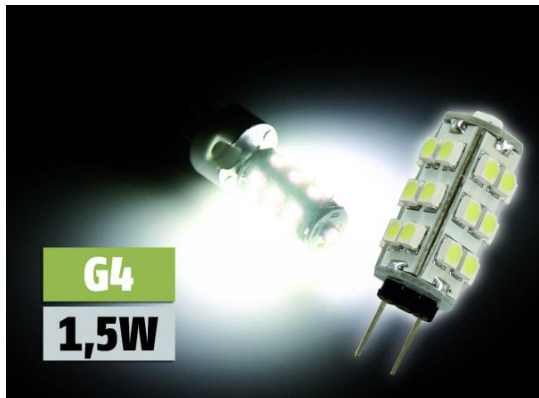

LED Leuchtmittel > LED Stiftsockellampe G4 kaltweiss 25 SMD LED´s

LED Stiftsockellampe G4 kaltweiss 25 SMD LED´s

Artikelnummer: 991537243

LED Stiftsockellampe G4 kaltweiss 25 SMD LED´s

Hersteller: -

Produktdetails • 25 SMD LEDs • Sockel G4 • kaltweiß • geringer Stromverbrauch 1,5W • 12V • Abstrahlwinkel 360° • vertikale Bauweise • Länge inkl. Sockel 34mm • Ø-Leuchte 13mm • Lebensdauer bis 50.000 Stunden • Energieeffizienzklasse A • 85Lm • 6500K entspricht einer 25 Watt Halogen Lampe Lebensdauer bis zu 50.000 Stunden